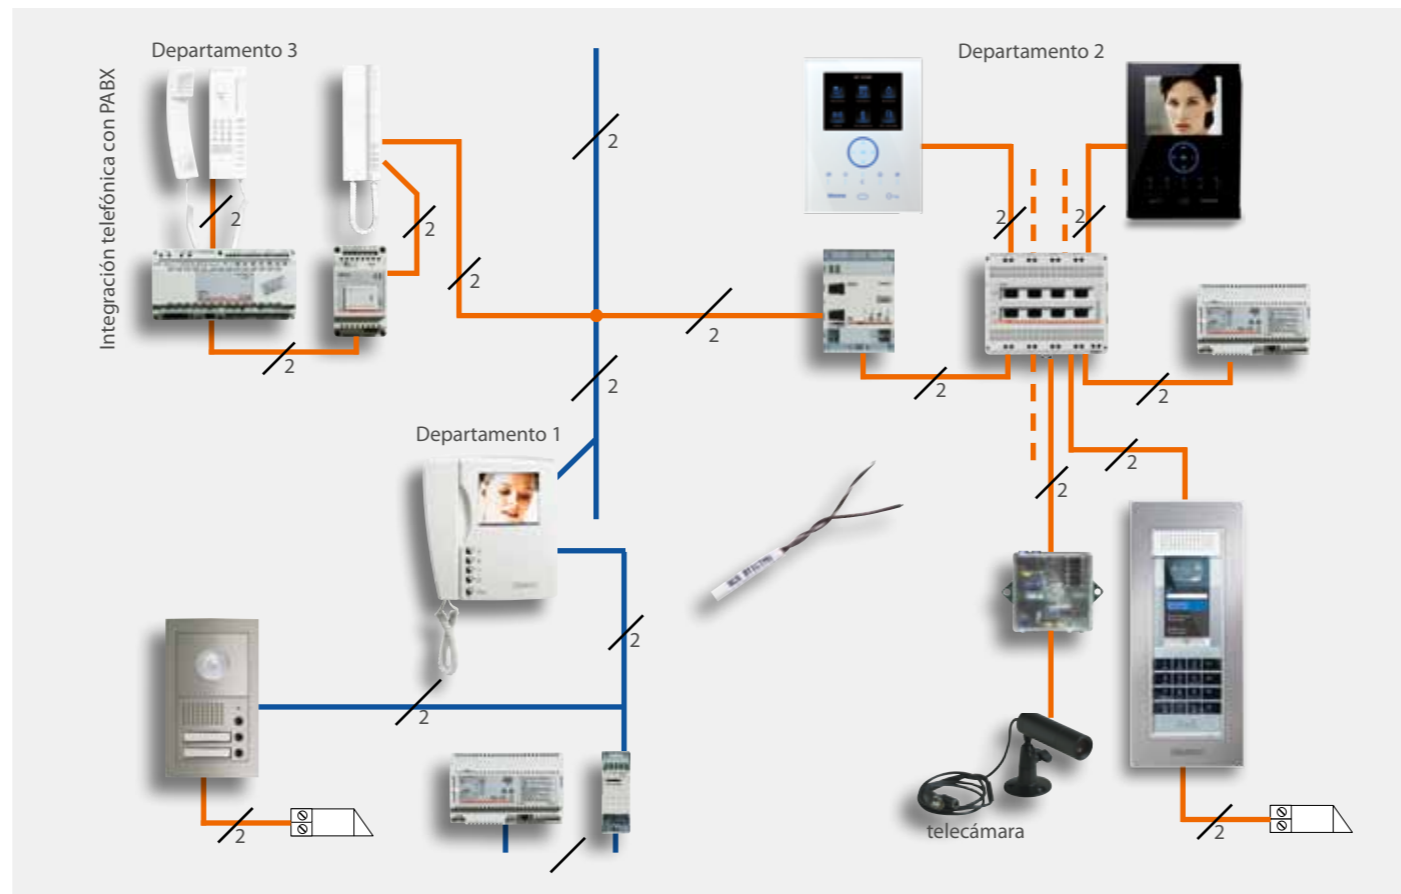

### Existira siempre una solución a los deseos del cliente

Con las mismas reglas de instalación y dispositivos del sistema 2 HILOS de comunicaciones, puede enriquecer la instalación con todas las funciones del sistema de automatización MY HOME de BTicino

WHICE 349321

NIGHTER 349320

Portero 349140  
Marco 339213  
Caja 339313

El complemento ideal a su buen gusto, diseño de vanguardia con lo último en tecnología, pantalla LCD de 8", touch panel e integración total con nuestra domótica My Home, difusión sonora, termostatación, etc.  
Control y configuración mediante iconos en pantalla.

Tecnología y diseño en su máxima expresión, portero doble tecnología: 2 hilos/IP, cámara a colores motorizada, touch panel, mensajes personalizados, pantalla LCD y acabado en acero.  
Permite tener imágenes personalizadas en la pantalla LCD, tiene mensajes visuales y auditivos estándar y personalizables.  
La cámara se puede controlar desde el Nighter o el Whice.

## Sistema Digital

- Instalación de monitores
- 6 hilos en audio u 8 hilos con video sin la necesidad de usar cable coaxial
- Integración con el sistema de 2 HILOS, permite una instalación mixta de grandes dimensiones y extensión