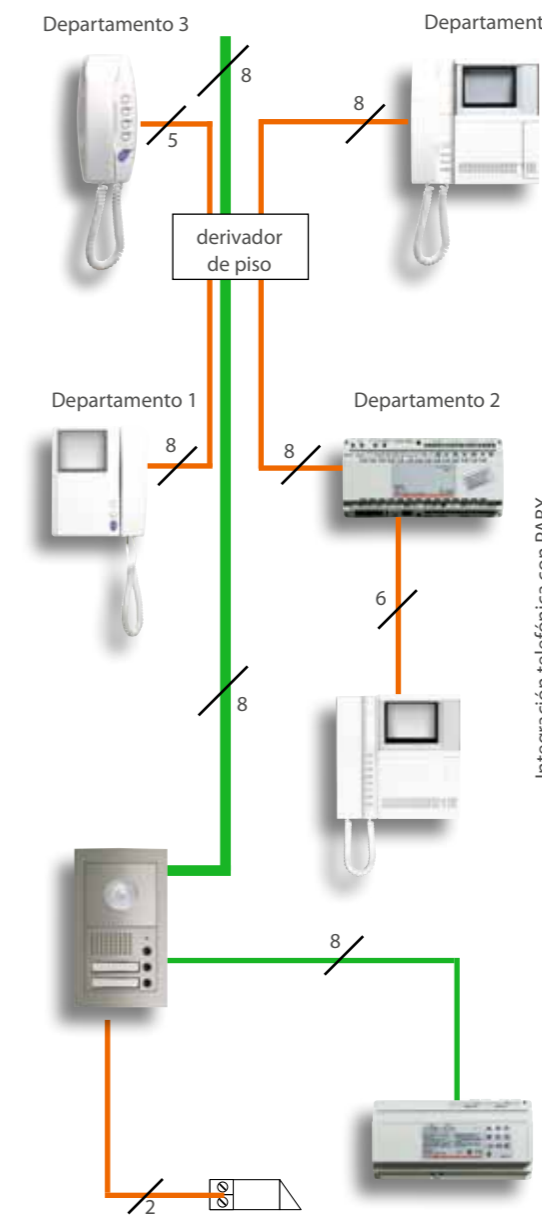

Sistema Digital

- Instalación de monitores
- 6 hilos en audio u 8 hilos con video sin la necesidad de usar cable coaxial
- Integración con el sistema de 2 HILOS, permite una instalación mixta de grandes dimensiones y extensión