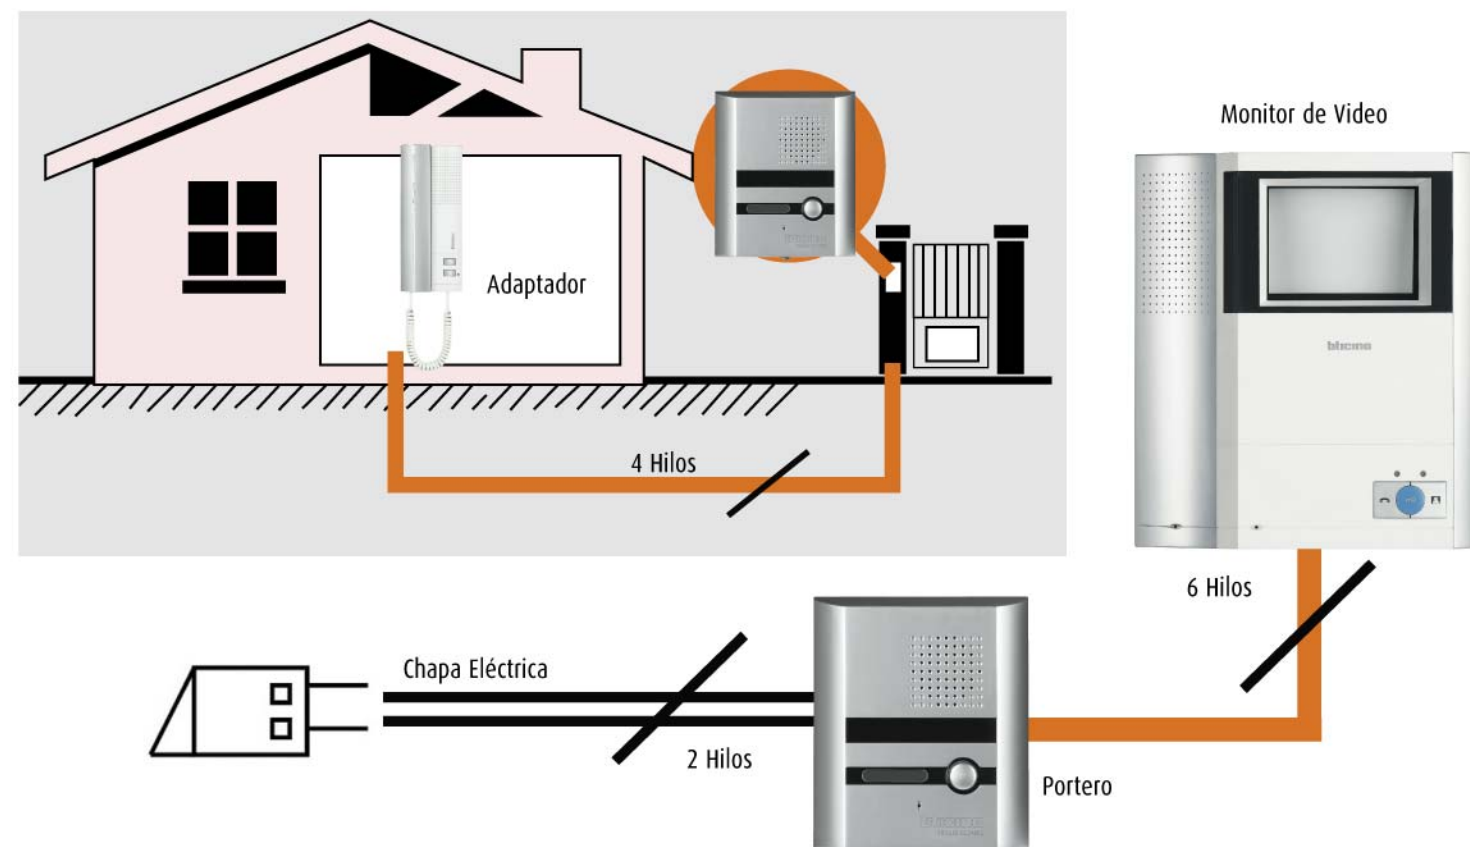

Kit de Audio

Avanzada tecnología, estilizado diseño, fino acabado, solución ideal para su comodidad y seguridad. Usa solo 2 hilos para comunicación y 2 hilos adicionales para controlar cerradura externa, se puede colocar hasta 3 anexos, que se intercomunican en privado.

Kit de Video

En dos versiones: La Tradicional, con auricular y la nueva, con manos libres (sin auricular), con un buen diseño, ambas garantizan confort y seguridad; se pueden colocar hasta 3 anexos que se intercomunican en privado, usan 4 hilos para comunicación y 2 hilos adicionales para controlar cerradura externa.

Portero: esta novedad tecnológica posee oculta una cámara de tipo "Pin Hole", para observar sin ser advertidos y leds infrarrojos que permiten visión nocturna, es elegante, funcional y tiene la fortaleza para garantizar su durabilidad.